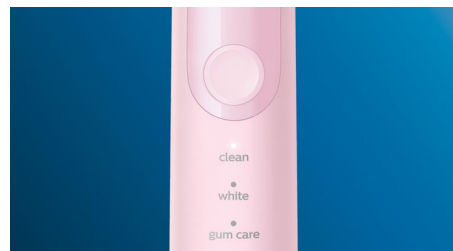

Užitečné časovače

Hledáte elektrický kartáček s časovačem? Zatímco časovač QuadPacer vám dá vědět, kdy jste strávili tu správnou dobu čištěním každé jednotlivé části úst, časovač Smartimer vás zase upozorní, že jste si zuby čistili po doporučenou dobu 2 minut.

Tři režimy

S tímto kartáčkem si můžete čištění přizpůsobit svým vlastním potřebám díky výběru ze tří režimů. Režim Clean je standardní volbou pro kvalitní čištění. Režim White je ideální pro odstranění povrchových skvrn. A režim Gum Care přidává další minutu čištění s nižší intenzitou pro jemnou masáž dásní.