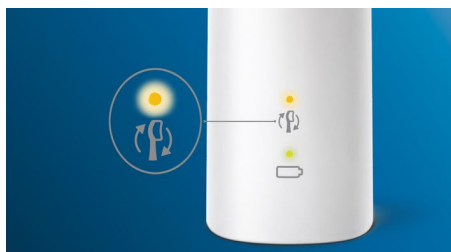

Připomínka výměny pomocí technologie BrushSync

Všechny hlavice kartáčku se časem opotřebují. Ale naše technologie BrushSync sleduje, jak dlouho jste hlavici používali a jak silně jste na kartáček tlačili. Když je čas hlavici vyměnit, upozorní vás krátké pípnutí a světelná kontrolka na těle kartáčku. Díky tomu si můžete být jisti, že hlavice odvádí dobrou práci.