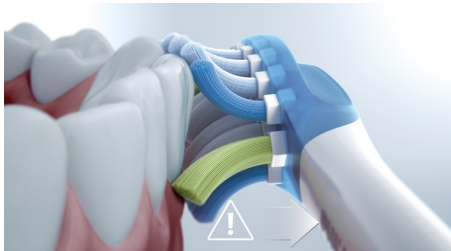

Zabudovaný tlakový senzor

Pravděpodobně si ani nemusíte všimnout, když při čištění zubů vyvíjíte příliš velký tlak, ale DiamondClean 9000 si toho všimne. Pokud vyvíjíte nadměrný tlak, kartáček začne jemně vibrovat. Tím vás upozorní, že byste měli tlak zmírnit, a nechat to vše na hlavicí kartáčku. 7 z 10 lidí uvádí, že jim tato funkce pomohla čistit si zuby lépe.