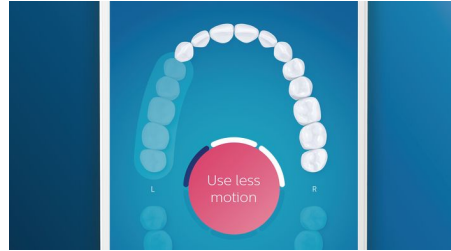

Nevynechá ani místečko

Aplikace Philips Sonicare vás upozorní, až dosáhnete dokonalého vyčištění, a poradí vám, jak si zuby čistit lépe a důkladněji.