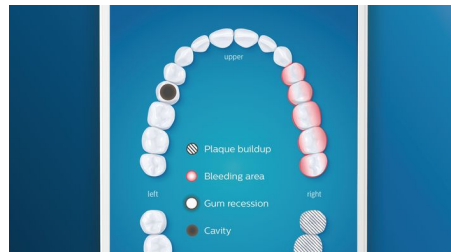

Nastavení oblastí zaměření a cíle

Máte v ústech nějaká problematická místa, na které vás upozornil zubní lékař? Pomůžeme vám je zvýraznit na 3D mapě vašich úst v aplikaci a připomeneme vám, abyste těmto oblastem věnovali více pozornosti.