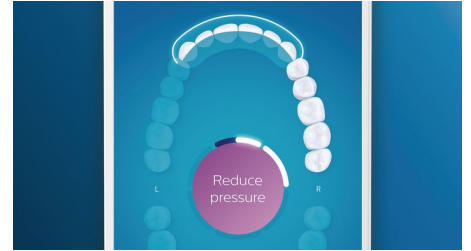

## Funkce TouchUp

Pokud při čištění zubů vynecháte nějaké místečko, funkce TouchUp aplikace vám ukáže, kam se vrátit, abyste měli jistotu, že pokaždé dosáhnete kompletně čistého chrupu.

## Příliš velký tlak?

Pravděpodobně si ani nemusíte všimnout, když při čištění zubů vyvíjíte příliš velký tlak, ale DiamondClean Smart si toho všimne. Pokud vyvíjíte příliš velký tlak, světelný kroužek na konci těla začne blikat. Tím vás jemně upozorní, že byste měli tlak zmírnit, a nechat to vše na hlavici kartáčku. 7 z 10 lidí uvádí, že jim tato funkce pomohla lépe čistit zuby.