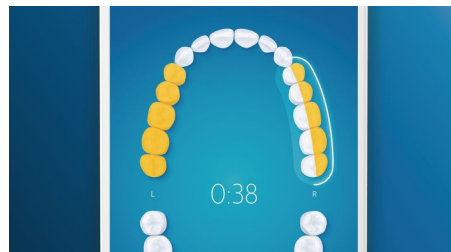

Funkce TouchUp

Pokud při čištění zubů vynecháte nějaké místečko, funkce TouchUp aplikace vám ukáže, kam se vrátit, abyste měli jistotu, že pokaždé dosáhnete kompletně čistého chrupu.