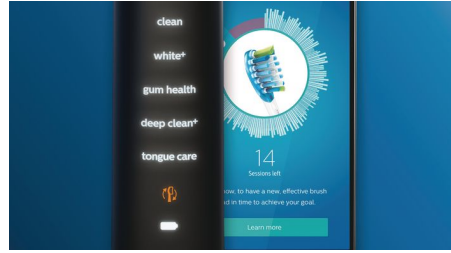

Automatické upozornění na potřebu výměny

Hlavice kartáčku se průběžně opotřebuje a její účinnost při odstraňování plaku se postupně snižuje. Díky inteligentnímu rozpoznávání hlavice kartáčku nikdy neztratíte přehled o tom, kdy hlavici vyměnit. Kartáček na zuby sleduje, jak dlouho a s jakou intenzitou jste si zuby čistili jednotlivými hlavicemi, a upozorní vás, kdy nastává čas na výměnu. Životnost hlavic kartáčku můžete sledovat také pomocí aplikace Philips Sonicare a dokonce si v ní objednat náhradní hlavice, aby vám nikdy nedošly.