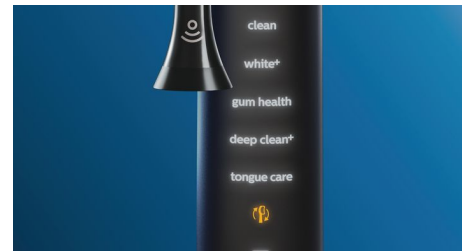

Párování režimů BrushSync

Lámete si hlavu nad tím, jaký režim a intenzitu použít? Už nemusíte. Mikročip v hlavici kartáčku sdělí aplikaci DiamondClean Smart, který režim a intenzita to je. Takže pokud například nasadíte hlavici pro péči o dásně, kartáček ví, že má vybrat optimální režim a intenzitu zajišťující jemnou, ale efektivní péči pro vaše dásně. Stačí stisknout aktivní tlačítko.