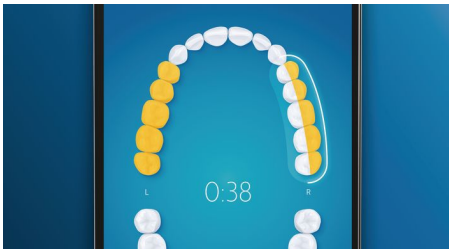

Funkce TouchUp

Pokud při čištění zubů vynecháte nějaké místečko, funkce TouchUp aplikace vám ukáže, kam se vrátit, abyste měli jistotu, že pokaždé dosáhnete kompletně čistého chrupu.