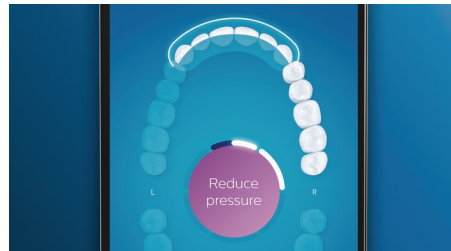

## Funkce TouchUp

Pokud při čištění zubů vynecháte nějaké místečko, funkce TouchUp aplikace vám ukáže, kam se vrátit, abyste měli jistotu, že pokaždé dosáhnete kompletně čistého chrupu.

## Automatické upozornění na potřebu výměny

Hlavice kartáčku se průběžně opotřebuje a její účinnost při odstraňování plaku se postupně snižuje. Díky inteligentnímu rozpoznávání hlavice kartáčku nikdy neztratíte přehled o tom, kdy hlavici vyměnit. Kartáček na zuby sleduje, jak dlouho a s jakou intenzitou jste si zuby čistili jednotlivými hlavicemi, a upozorní vás, kdy nastává čas na výměnu. Životnost hlavic kartáčku můžete sledovat také pomocí aplikace Philips Sonicare a dokonce si v ní objednat náhradní hlavice, aby vám nikdy nedošly.

## Příliš velký tlak?

Pravděpodobně si ani nemusíte všimnout, když při čištění zubů vyvíjíte příliš velký tlak, ale DiamondClean Smart si toho všimne.

Pokud vyvíjíte příliš velký tlak, světelný kroužek na konci těla začne blikat. Tím vás jemně upozorní, že byste měli tlak zmírnit, a nechat to vše na hlavici kartáčku. 7 z 10 lidí uvádí, že jim tato funkce pomohla lépe čistit zuby.