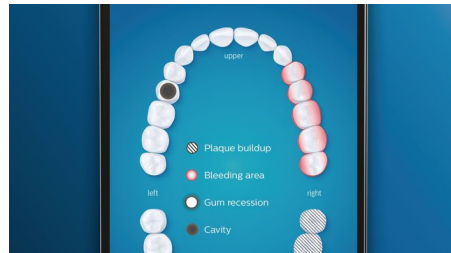

## Funkce TouchUp

Pokud při čištění zubů vynecháte nějaké místečko, funkce TouchUp aplikace vám ukáže, kam se vrátit, abyste měli jistotu, že pokaždé dosáhnete kompletně čistého chrupu.

## Automatické upozornění na potřebu výměny

Hlavice kartáčku se průběžně opotřebuje a její účinnost při odstraňování plaku se postupně snižuje. Díky inteligentnímu rozpoznávání hlavice kartáčku nikdy neztratíte přehled o tom, kdy hlavici vyměnit. Kartáček na zuby sleduje, jak dlouho a s jakou intenzitou jste si zuby čistili jednotlivými hlavicemi, a upozorní vás, kdy nastává čas na výměnu. Životnost hlavic kartáčku můžete sledovat také pomocí aplikace Philips Sonicare a dokonce si v ní objednat náhradní hlavice, aby vám nikdy nedošly.

## Nastavení oblastí zaměření a cíle

Máte v ústech nějaká problematická místa, na které vás upozornil zubní lékař? Pomůžeme vám je zvýraznit na 3D mapě vašich úst v aplikaci a připomeneme vám, abyste těmto oblastem věnovali více pozornosti.