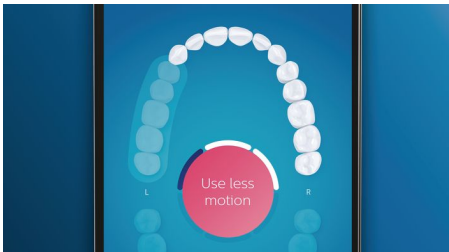

Nevynechá ani místečko

Aplikace Philips Sonicare vás upozorní, až dosáhnete dokonalého vyčištění, a poradí vám, jak si zuby čistit lépe a důkladněji.