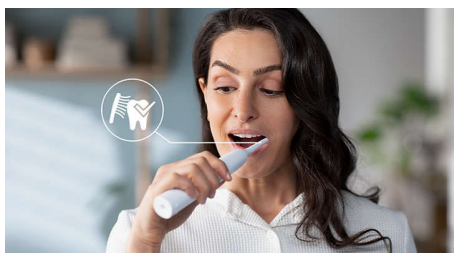

Provides superior clean

- Až 3x lepší odstranění plaku než při použití manuálního zubního kartáčku*
- Naše unikátní sonická technologie vám přináší efektivní a šetrné čištění

PHILIPS
sonicare

Přednosti

Inovativní sonická technologie

Ochrana dásní

Zabudovaný tlakový senzor automaticky zjistí tlak, který vyvíjíte, upozorní vás a automaticky sníží vibrace zubního kartáčku, aby vám pomohl ochránit dásně. Kartáček začne jemně vibrovat a tím vás upozorní, že byste měli