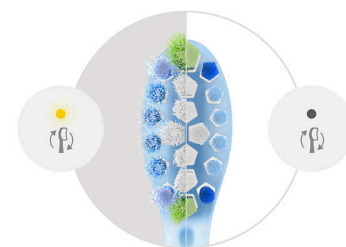

Připomenutí výměny

Věděli jste, že kartáčkové hlavice po třech měsících ztrácí na účinnosti? Zubní specialisté doporučují hlavici kartáčku pravidelně měnit, a proto jsou zubní kartáčky Philips Sonicare vybaveny funkcí připomenutí výměny kartáčkové hlavice. Ta sleduje, jak často a jak silně si zuby čistíte, a jakmile nastane čas na výměnu hlavice kartáčku, upozorní vás.