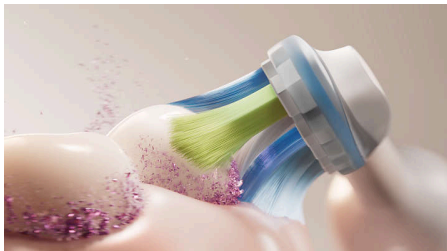

Užijte si péči Sonicare

- Odstraňuje o 100 % více skvrn za pouhé 3 dny*

9000 DiamondClean

Sonický kartáček s chytrou aplikací

Přednosti

Rozlučte se s plakem

Hlubkové čištění vyžaduje speciální přístup. Proto má naše hlavice kartáčku C3 pro hlubkové čištění ve svém středu shluk hustých a tuhých vláken v pětiúhelníkovém tvaru, která bělí a leští zuby a odstraňují až o 100 % více skvrn za pouhé tři dny. Hlavice navíc odstraňuje až 10x více plaku než ruční kartáček.

Tlakový senzor

Je snadné začít na zuby příliš tlačít, a proto je tento zubní kartáček Philips Sonicare vybaven inteligentním optickým senzorem, který dokáže detekovat nadměrný tlak. Když začnete moc

tlačít, senzor vás pomocí jemných vibrací upozorní, abyste tlak zmírnili a ochránili tak své dásně.