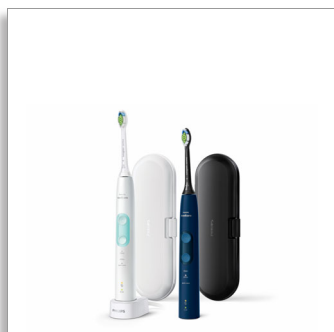

Philips Sonicare  
ProtectiveClean 5100  
Sonický elektrický zubní  
kartáček

Zabudovaný tlakový senzor

3 režimy čištění  
1 x funkce BrushSync  
cestovní pouzdro

HX6851/34