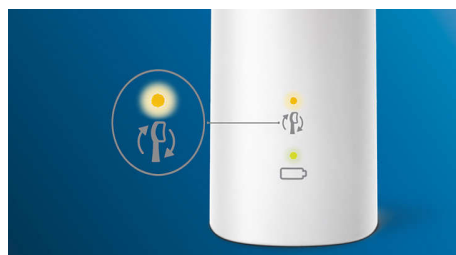

Připomínka výměny pomocí technologie BrushSync

Všechny hlavice kartáčku se časem opotřebují. Ale naše technologie BrushSync sleduje, jak dlouho jste hlavici používali a jak silně jste na kartáček tlačili. Když je čas hlavici vyměnit, upozorní vás krátké pípnutí a světelná kontrolka na těle kartáčku. Díky tomu si můžete být jisti, že hlavice odvádí dobrou práci.