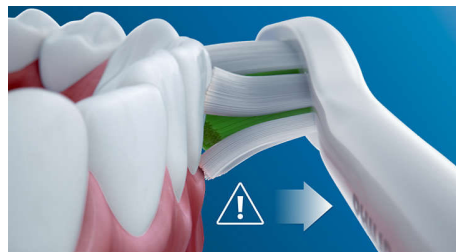

Sleduje tlak čištění

Přílišný tlak při čištění může poškodit vaše zuby a dásně. Aby tomu zabránil, vydává zubní kartáček Philips Sonicare ProtectiveClean jemný pulzující zvuk, kterým vás upozorní, abyste netlačili.