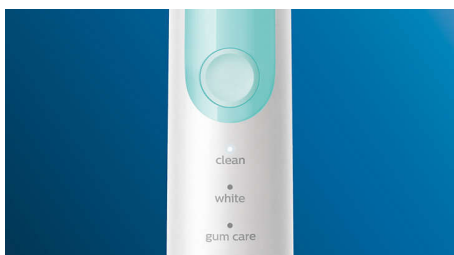

Tři režimy

S tímto kartáčkem si můžete čištění přizpůsobit svým vlastním potřebám díky výběru ze tří režimů. Režim Clean je standardní volbou pro kvalitní čištění. Režim White je ideální pro odstranění povrchových skvrn. A režim Gum Care přidává další minutu čištění s nižší intenzitou pro jemnou masáž dásní.