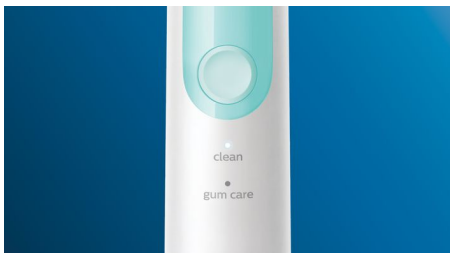

Režimy Clean a Gum Care

Ať už se chcete zaměřit na odstranění plaku nebo na zdraví svých dásní, tento kartáček má režimy přesně pro vás: Režim Clean se stará o vynikající čištění, zatímco režim Gum Care prodlouží čištění o jednu minutu při nižším výkonu pro jemnou masáž dásní.