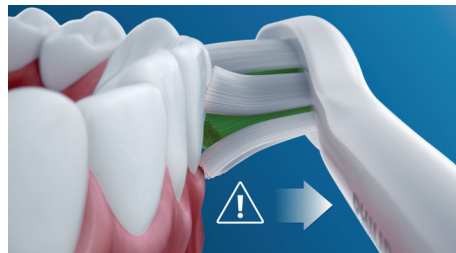

Příliš velký tlak?

Nemusíte si všimnout, že na zuby při čištění příliš tlačíte, ale váš kartáček ano. Pokud začnete na dásně vyvíjet příliš velký tlak, kartáček začne vydávat pulzující zvuk jako připomínku, že máte tlak zmírnit.