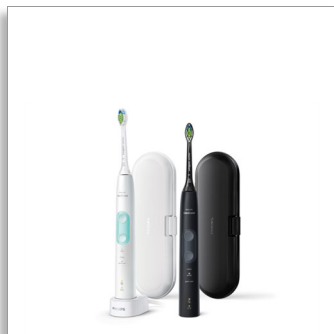

Philips Sonicare
ProtectiveClean 5100
Sonický elektrický zubní
kartáček

Zabudovaný tlakový senzor

3 režimy čištění
1 x funkce BrushSync
cestovní pouzdro

HX6857/35

Bělejší zuby. Šetrné čištění.

Bělejší zuby během 1 týdne.

Optimalizujte své čištění zubů

- Vyberte si ze tří režimů

Inovativní technologie

- Dynamický čistící účinek způsobuje proudění tekutiny do mezizubních prostor
- Propojení chytrého těla kartáčku s chytrými hlavicemi
- Upozorní vás, když při čištění příliš tlačíte
- Vždy víte, kdy vyměnit hlavici kartáčku