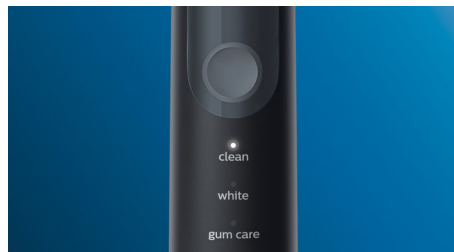

Tři režimy

S tímto kartáčkem si můžete čištění přizpůsobit svým vlastním potřebám díky výběru ze tří režimů. Režim Clean je standardní volbou pro kvalitní čištění. Režim White je ideální pro odstranění povrchových skvrn. A režim Gum Care přidává další minutu čištění s nižší intenzitou pro jemnou masáž dásní.