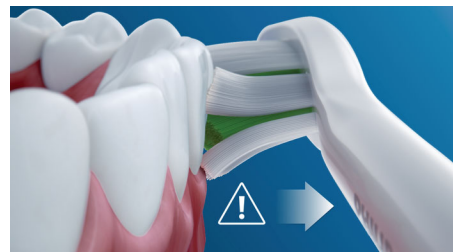

Příliš velký tlak?

Nemusíte si všimnout, že na zuby při čištění příliš tlačíte, ale váš kartáček ano. Pokud začnete na dásně vyvíjet příliš velký tlak, kartáček začne vydávat pulzující zvuk jako připomínku, že máte tlak zmírnit.