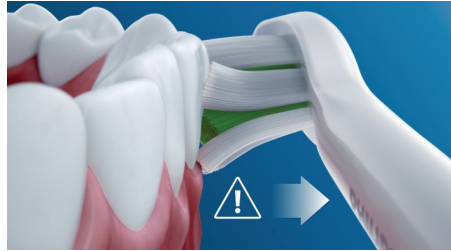

Navrženo pro vás

- Skvělý způsob, jak si zvyknout na nový kartáček
- Motivace k důkladnému čištění
- Vždy víte, kdy vyměnit hlavici kartáčku

Přednosti

Rozlučte se s plakem

Hustě osázená, vysoce kvalitní vlákna odstraní až 7x více plaku než manuální zubní kartáček a díky speciálně zaoblené špičce snadno dosáhnete na zuby v zadní části ústní dutiny.

Bezpečný a šetrný

Můžete si být jisti, že vám zubní kartáček zajistí při čištění pocit bezpečí: naše sonická technologie je vhodná pro použití s rovnátky, výplněmi, korunkami a fazetami, předchází tvorbě zubního kazu a zlepšuje zdraví dásní.

Jediná opravdová sonická technologie

Inovativní sonická technologie kartáčků Philips Sonicare vhání tekutinu mezi zuby, stěry kartáčku odstraňují zubní plak a zajišťují výjimečné každodenní čištění.

Příliš velký tlak?