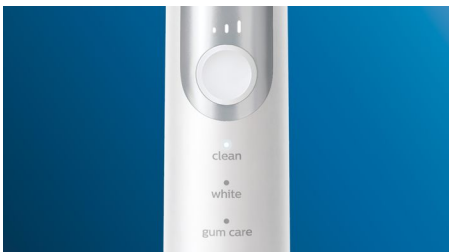

Čistíte si zuby podle sebe

Tento kartáček vám díky třem režimům a třem nastavení intenzity umožní nastavit si způsob čištění. Režim Clean je standardní volbou pro kvalitní čištění. Režim White je ideální pro odstranění povrchových skvrn. A režim Gum Care přidává další minutu čištění s nižší intenzitou pro jemnou masáž dásní. Tři nastavení intenzity vám umožní přepínat mezi „vysokou“ a „nízkou“ a přizpůsobit se intenzitě zleva doprava.