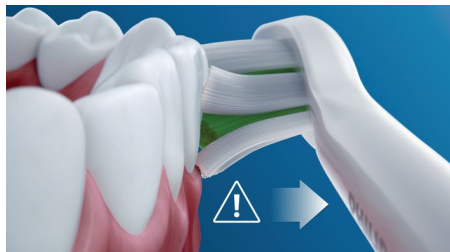

Příliš velký tlak?

Nemusíte si všimnout, že na zuby při čištění příliš tlačíte, ale váš kartáček ano. Pokud začnete na dásně vyvíjet příliš velký tlak, kartáček začne vydávat pulzující zvuk jako připomínku, že máte tlak zmírnit.