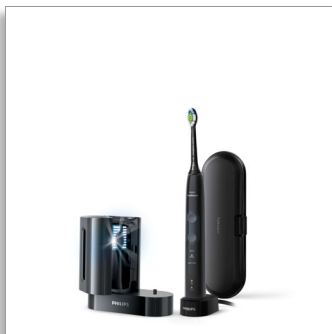

Philips Sonicare
ProtectiveClean 5100
Sonický elektrický zubní
kartáček

Zabudovaný tlakový senzor

3 režimy čištění
1 x funkce BrushSync
se sanitizátorem

HX6850/57

Bělejší zuby. Šetrné čištění.

Bělejší zuby během 1 týdne.