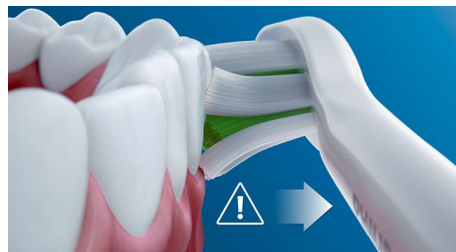

Sleduje tlak čištění

Přílišný tlak při čištění může poškodit vaše zuby a dásně. Aby tomu zabránil, vydává zubní kartáček Philips Sonicare ProtectiveClean jemný pulzující zvuk, kterým vás upozorní, abyste netlačili.