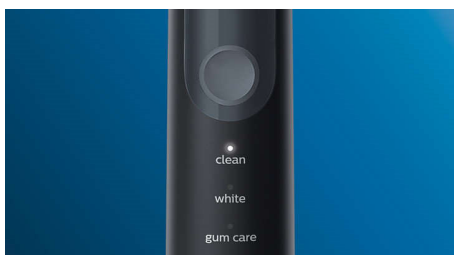

- Vyberte si ze tří režimů

Zničí bakterie na hlavicích kartáčků

- UV sanitizátor zlikviduje až 99 % bakterií a virů***

PHILIPS
sonicare

Přednosti

Přirozeně bělejší zuby

Nasadíte hlavici W DiamondClean, která vám pomůže odstranit povrchové skvrny a dosáhnout bělejšího úsměvu. Je prokázáno, že hlavice díky hustě osázeným centrálním vláknům pro odstranění skvrn zesvětlí zuby za pouhý jeden týden.

Tři režimy

S tímto kartáčkem si můžete čištění přizpůsobit svým vlastním potřebám díky výběru ze tří režimů. Režim Clean je standardní volbou pro kvalitní čištění. Režim White je ideální pro odstranění povrchových skvrn. A režim Gum Care přidává další minutu čištění s nižší intenzitou pro jemnou masáž dásní.