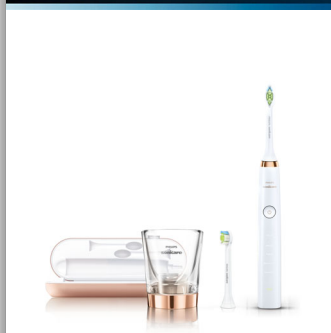

Philips Sonicare
DiamondClean
Sonický elektrický zubní
kartáček

5 režimů

2 kartáčkové hlavice
Nabíjecí sklenice, cestovní
pouzdro
Růžovozlatá edice

DiamondClean

HX9312/04

Bělejší a zdravější zuby na celý život