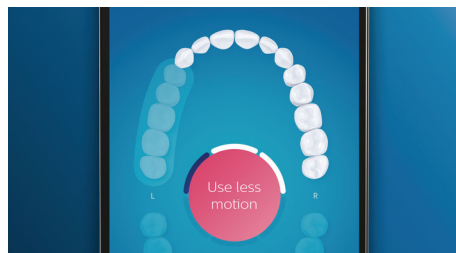

Bělejší zuby, rychle

Nasadte hlavici Premium White, která vám pomůže odstranit povrchové skvrny a

dosáhnout bělejšího úsměvu. Je prokázáno, že díky hustě osázeným centrálním vláknům pro odstranění skvrn hlavice odstraní až o 100 % více skvrn během pouhých tří dnů.**

Nevynechá ani místo

Díky inteligentnímu senzoru místa budete vždy vědět, kde jste si zuby již vyčistili a kde ne. Sledování v reálném čase pomocí aplikace Philips Sonicare vám dá vědět, kdy jste dosáhli hlubokého vyčištění. Aplikace vám také poradí, jak si zuby lépe a důkladněji čistit.