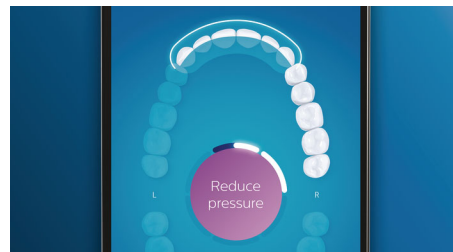

Nevynechá ani místo

Díky inteligentnímu senzoru místa budete vždy vědět, kde jste si zuby již vyčistili a kde ne. Sledování v reálném čase pomocí aplikace Philips Sonicare vám dá vědět, kdy jste dosáhli hlubokého vyčištění. Aplikace vám také poradí, jak si zuby lépe a důkladněji čistit.

Příliš velký tlak

Pravděpodobně si ani nemusíte všimnout, když při čištění zubů vyvíjíte příliš velký tlak, ale DiamondClean Smart si toho všimne. Pokud vyvíjíte příliš velký tlak, světelný kružek na konci těla začne blikat. Tím vás jemně upozorní, že byste měli tlak zmírnit, a nechat to vše na hlavici kartáčku. 7 z 10 lidí uvádí, že jim tato funkce pomohla lépe čistit zuby.