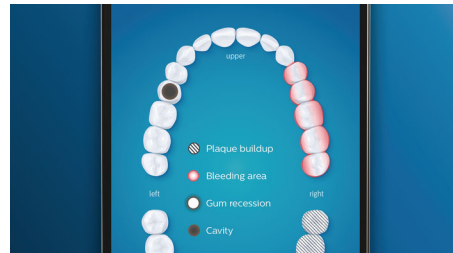

Bělejší zuby, rychle

Nasadte hlavici Premium White, která vám pomůže odstranit povrchové skvrny a

dosáhnout bělejšího úsměvu. Je prokázáno, že díky hustě osázeným centrálním vláknům pro odstranění skvrn hlavice odstraní až o 100 % více skvrn během pouhých tří dnů.**

Hlavice na čištění jazyka TongueCare+

Nasadte hlavici TongueCare+ a můžete jemně eliminovat zápach způsobený bakteriemi v pórech vašeho jazyka. 240 speciálně rozmístěných vláken MicroBristles pronikne do vyvýšenin a rýh na vašem jazyku a odstraní bakterie a nečistoty vedoucí ke špatnému dechu. V kombinaci se sprejem na jazyk BreathRx dosáhnete skvělého vyčištění a velmi svěžího dechu.

Nevynechá ani místo

Díky inteligentnímu senzoru místa budete vždy vědět, kde jste si zuby již vyčistili a kde ne. Sledování v reálném čase pomocí aplikace Philips Sonicare vám dá vědět, kdy jste dosáhli hlubokého vyčištění. Aplikace vám také poradí, jak si zuby lépe a důkladněji čistit.

HX9924/17

Nastavení oblastí zaměření a cíle

Máte v ústech nějaká problematická místa, na které vás upozornil zubní lékař? Pomůžeme vám je zvýraznit na 3D mapě vašich úst v aplikaci a připomeneme vám, abyste těmto oblastem věnovali více pozornosti.