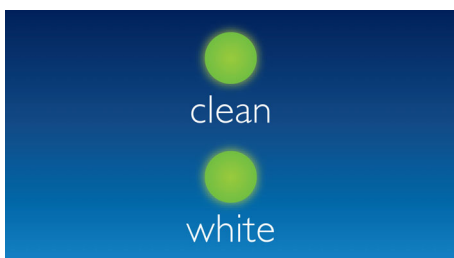

Bělí zuby

Tento zubní kartáček Philips Sonicare odstraní až o 100 % více skvrn pro bělejší zuby za pouhý 1 týden.

Kartáčková hlavice DiamondClean

Kartáčková hlavice DiamondClean, nejlepší hlavice Philips Sonicare, mají středně tvrdá vlákna ve tvaru diamantu, která efektivně a zároveň šetrně odstraňují plak. Výjimečně kvalitní čištění a bělejší zuby ve srovnání s manuálním kartáčkem.

Režimy Clean a White

Dvouminutový režim Clean nabízí nejdůkladnější způsob odstranění plaku (čas čištění doporučený zubními lékaři). Režim White odstraňuje povrchové pigmentace

a rozzáří a vyleští zuby. Odstraňuje běžné skvrny, například od kávy, čaje, tabáku a červeného vína. Zuby budou o 2 odstíny bělejší za pouhé 2 týdny.